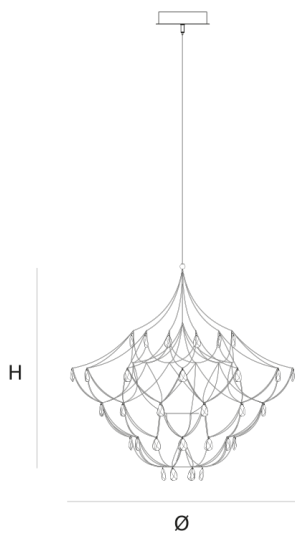

### DIMENSIONS

Ø 180 cm **70.9 inch**  
H 180 cm **70.9 inch**

### CANOPY

Ø 25 cm **9.8 inch**  
H 5 cm **2 inch**